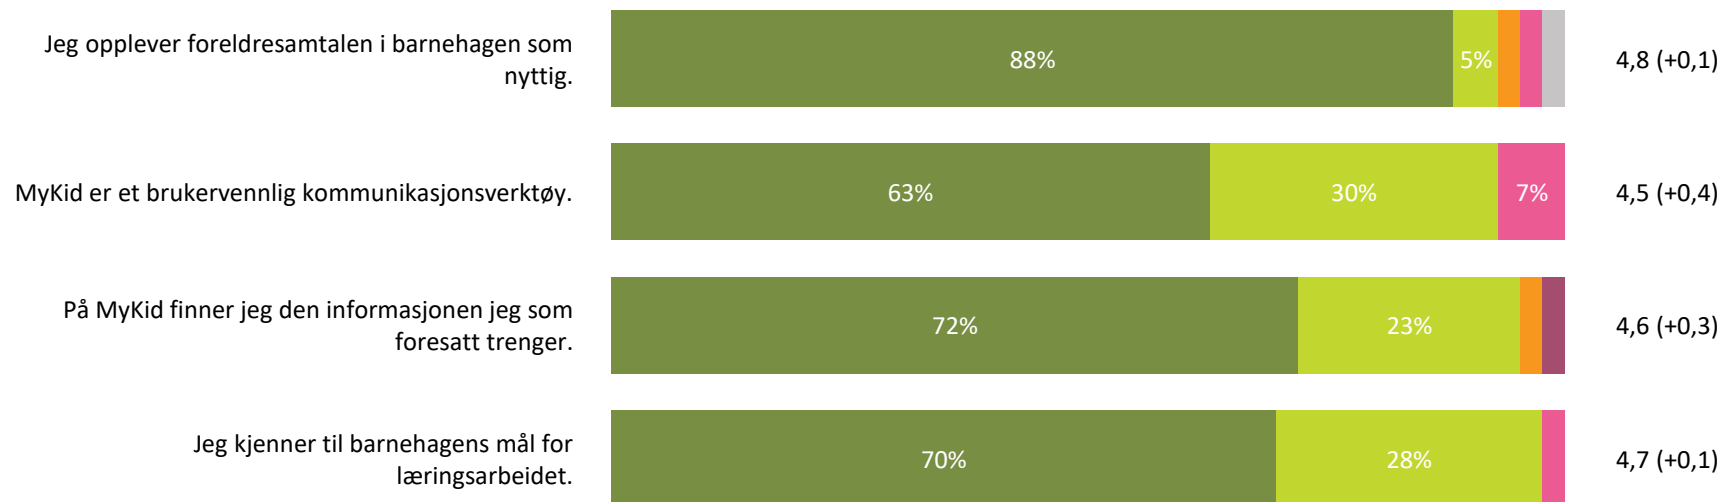

Hvor godt stemmer følgende påstander med din opplevelse?

Snitt

Kanvas 2 totalt:

4,6 (+0,2)

■ Helt enig
■ Delvis enig
■ Verken enig eller uenig
■ Delvis uenig
■ Helt uenig
■ Vet ikke