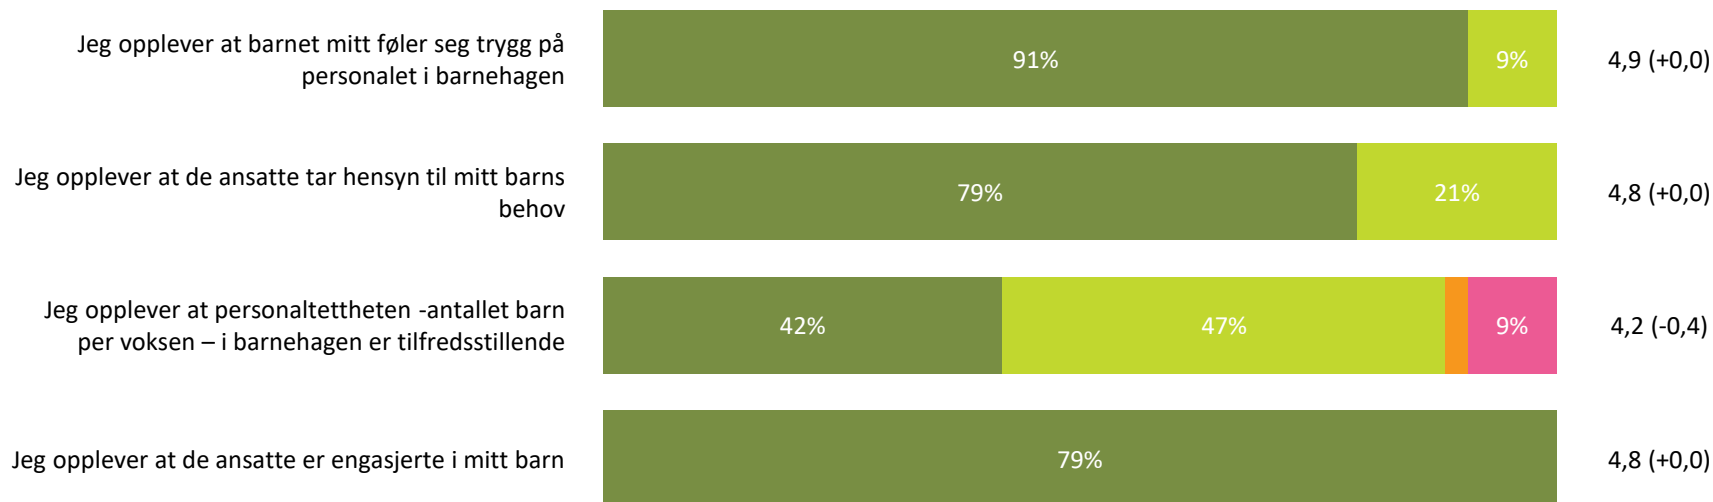

Relasjon mellom barn og voksen

Hvor enig eller uenig er du i følgende utsagn:

Snitt

Relasjon mellom barn og voksen totalt:

4,7 (-0,1)

■ Helt enig ■ Delvis enig ■ Verken enig eller uenig ■ Delvis uenig ■ Helt uenig ■ Vet ikke