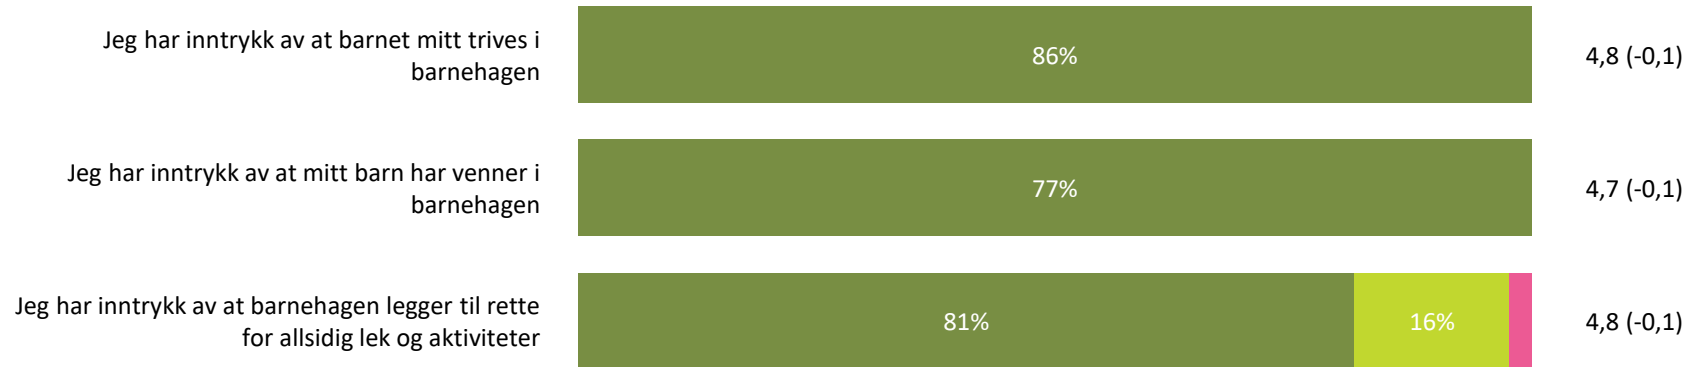

Barnets trivsel

Hvor enig eller uenig er du i følgende utsagn:

Snitt

Barnets trivsel totalt:

4,8 (-0,1)

■ Helt enig ■ Delvis enig ■ Verken enig eller uenig ■ Delvis uenig ■ Helt uenig ■ Vet ikke