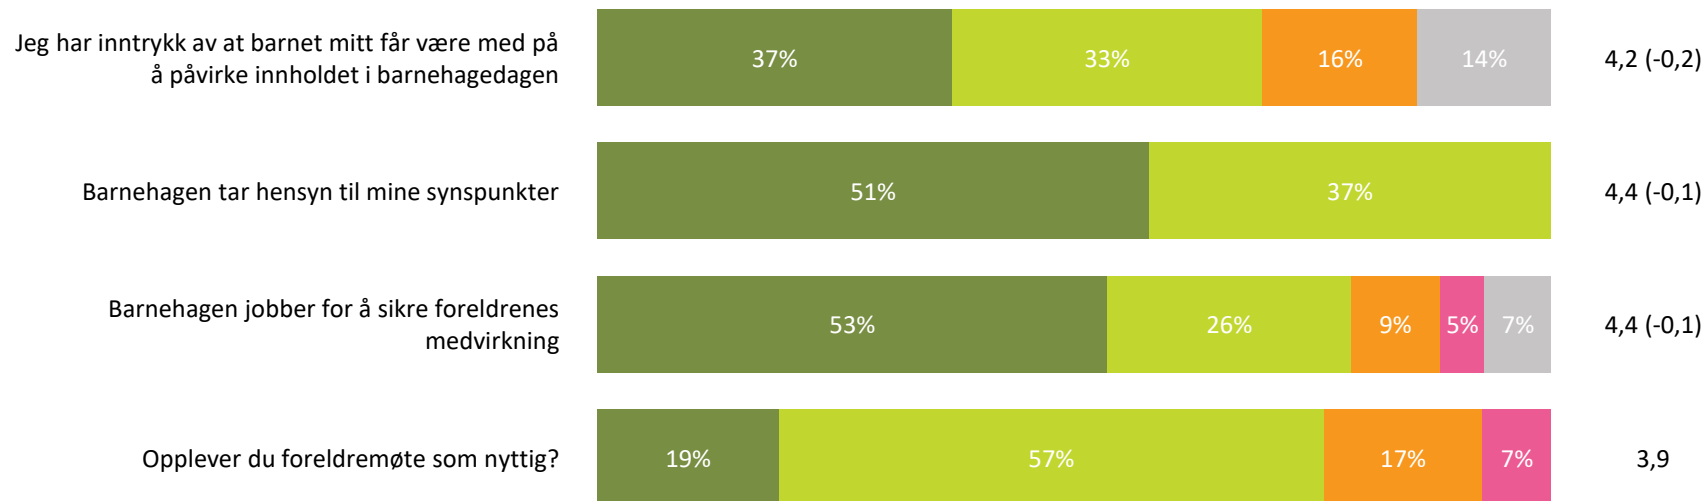

Medvirkning

Hvor enig eller uenig er du i følgende utsagn:

Snitt

Medvirkning totalt:

4,2 (-0,2)

■ Helt enig ■ Delvis enig ■ Verken enig eller uenig ■ Delvis uenig ■ Helt uenig ■ Vet ikke