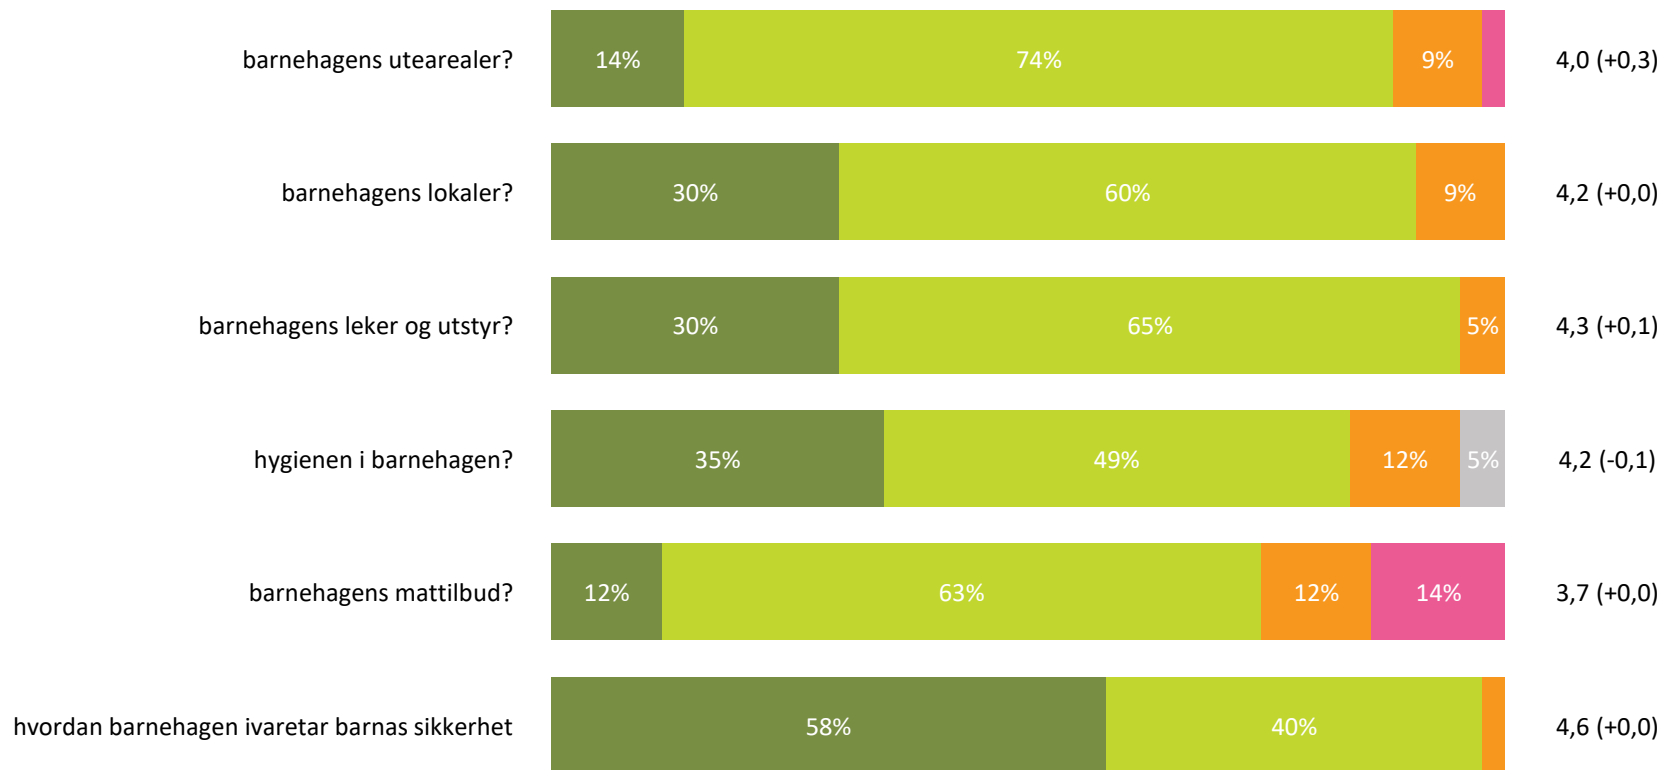

# Ute- og innemiljø

Hvor fornøyd eller misfornøyd er du med:

Snitt

**Ute- og innemiljø totalt:**

4,2 (+0,1)

■ Svært fornøyd ■ Ganske fornøyd ■ Verken fornøyd eller misfornøyd ■ Ganske misfornøyd ■ Svært misfornøyd ■ Vet ikke